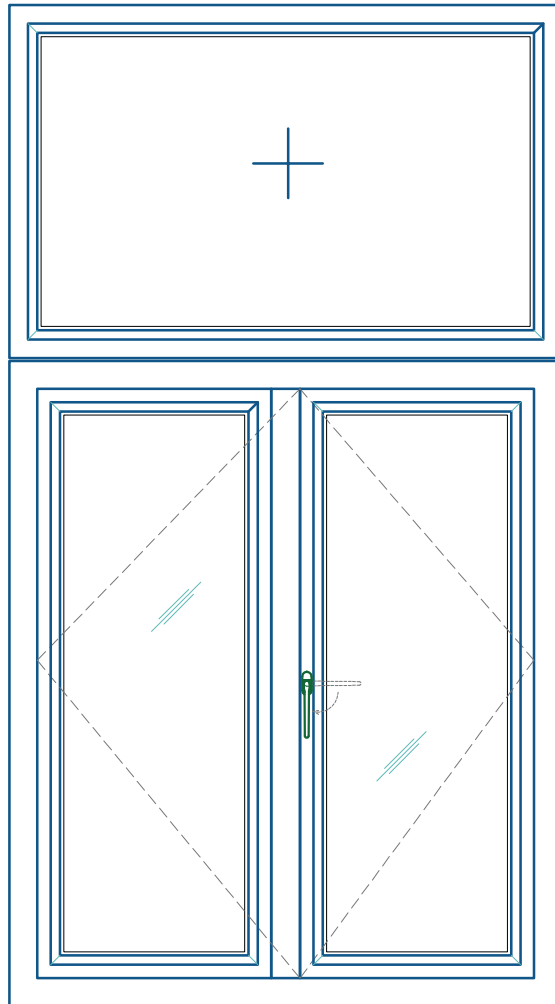

Cửa sổ quay ngoài 2 cánh + fix

BÊN TRONG